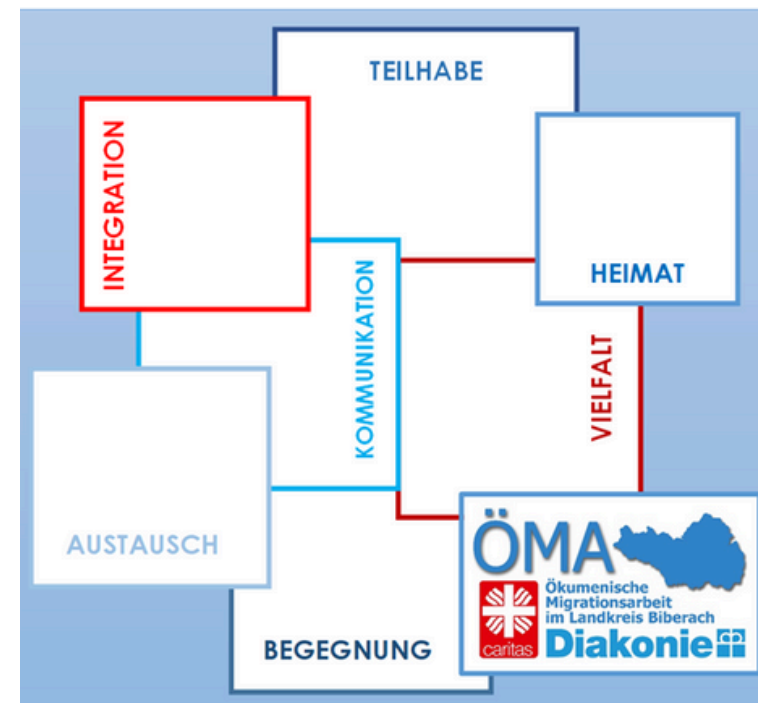

Unser gemeinsamer Auftrag

In unserer Arbeit nehmen wir alle Migrant*innen im Landkreis Biberach und im Dekanat Saulgau in den Blick - von den EU-Migrant*innen bis zu den Geflüchteten. Denn alle zugewanderten Menschen haben ein Ziel: die Integration in die Gesellschaft und die Teilhabe an der Gesellschaft. Dafür setzen wir uns gemeinsam mit ehrenamtlich Engagierten ein.

Unsere Überzeugung

Migration prägt schon immer unsere Gesellschaft. Wir wollen sie nicht bekämpfen, sondern gestalten! Diese Überzeugung ist uns Leitlinie und Auftrag.

Spenden

Caritas Biberach-Saulgau

IBAN: DE51 6545 0070 0000 0185 97
BIC: SBCRDE66
KENNWORT: MIGRATION

Diakonische Bezirksstelle Biberach

IBAN: DE04 6545 0070 0000 0272 03
BIC: SBCRDE66
KENNWORT: MIGRATION

Nähere Informationen zu Spendenmöglichkeiten findest Du auf unserer Homepage: www.integration-bc.de
Bei Spenden an Caritas oder Diakonie kann Dir auf Wunsch ab 100,00 Euro eine Spendenbescheinigung ausgestellt werden.

Herausgegeben von:
Diakonie Biberach
Wielandstraße 24
88400 Biberach

Fotos/Gestaltung/Druck: Diakonie Biberach
Stand: September 2025

Ökumenische Migrationsarbeit

im Landkreis Biberach und
in der Region Bad Saulgau